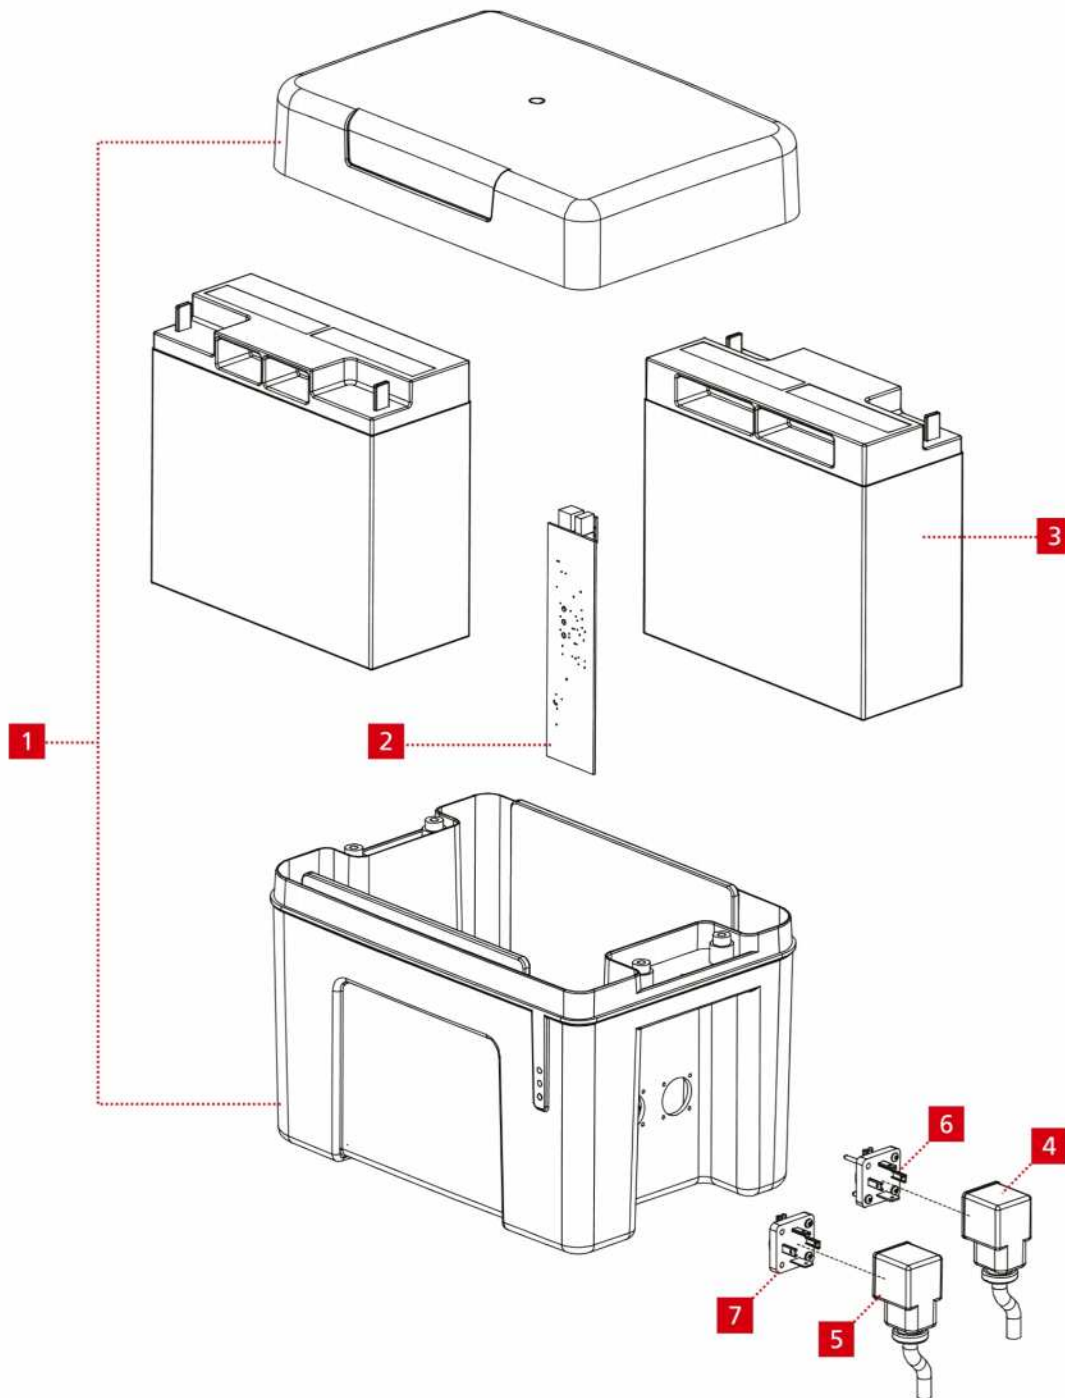

Puertas & Portones Automáticos, S.A. de C.V.
¡Nuestra pasión es la Solución!....

»ECO.LOGIC

CODE

1	172803
2	171254
3	BAT014
4	MCE017 (black)
5	MCE098 (grey)
6	CAB062
7	CAB063

(229) 288-1552

portonesautomaticos@adsver.com.mx
portonesautomaticos@prodigy.net.mx